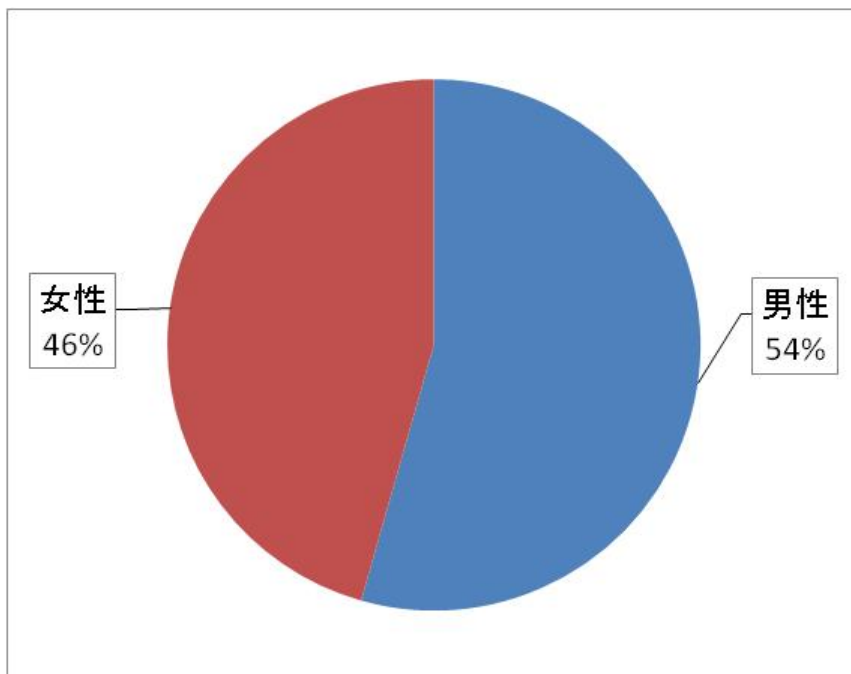

平成 28 年 1 月 11 日(月・祝)「郷土 末崎の歴史を学ぼう！」

講演会参加者 男女別・年代別内訳

●男女別

1	男性	37	54.0%
2	女性	31	46.0%
	合計	68	

●年代別

1	10歳未満	6	9.0%
2	10歳～19歳	8	12.0%
3	20歳～34歳	1	1.0%
4	35歳～49歳	2	3.0%
5	50歳～64歳	8	12.0%
6	65歳～89歳	42	62.0%
7	90歳以上	1	1.0%
	合計	68	